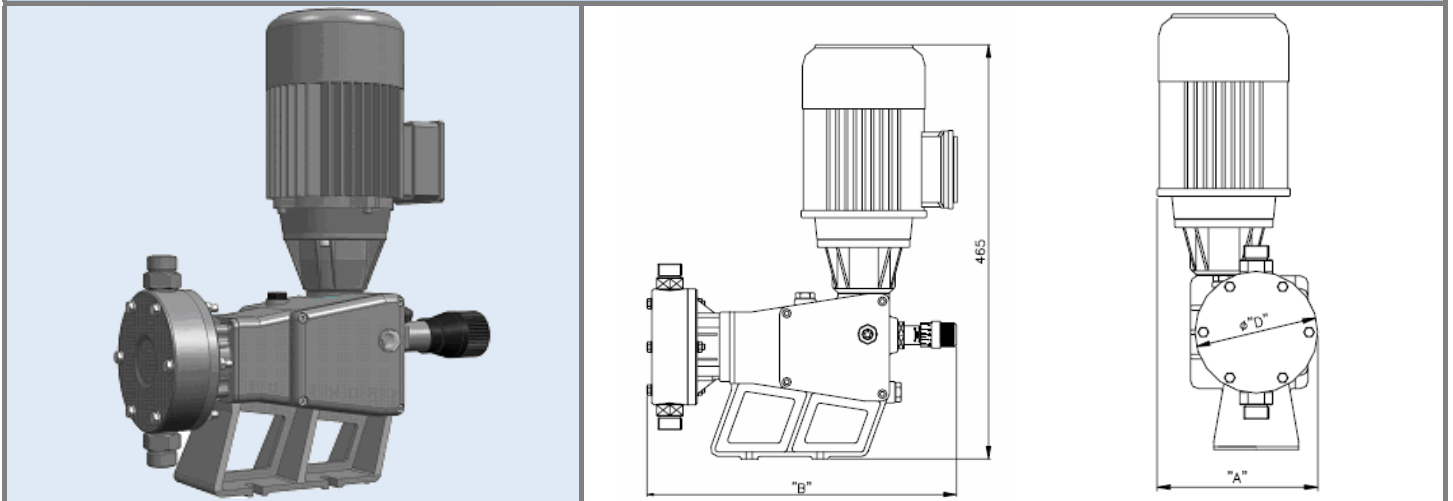

МЕМБРАННІ ДОЗИРУЮЧІ НАСОСИ СЕРІИ „D-BA”

НАСОСНА ЧАСТЬ – ПВХ

Артикул	Производительность		Ø мембраны mm	Частота хода имп./мин	Длина хода мембраны mm	Тип клапанов	Соединение	Цена €uro
	л/час	bar						
Мощность двигателя 0,25 kW								
1D 0072 BA 00000	72	10	75	60	10	DV⁽²⁾ P⁽⁴⁾	¾" Gm⁽¹⁾	935,00
1D 0135 BA 00000	135	10		103				
1D 0158 BA 00000	158	8		120				
1D 0090 BA 00000	90	10	75	60	10	DV⁽²⁾ P⁽⁴⁾	¾" Gm⁽¹⁾	935,00
1D 0155 BA 00000	155	10		103				
1D 0180 BA 00000	180	7,5		120				
1D 0156 BA 00000	156	7,5	95	60	10	DV⁽²⁾ P⁽⁴⁾	1" Gm⁽¹⁾	935,00
1D 0267 BA 00000	267	6		103				
1D 0311 BA 00000	311	5		120				
1D 0210 BA 00000	210	5	105	60	10	DV⁽²⁾ P⁽⁴⁾	1" Gm⁽¹⁾	950,00
1D 0360 BA 00000	360	4		103				
1D 0420 BA 00000	420	3		120				
1D 0235 BA 00000	235	3,5	115	60	10	DV⁽²⁾ P⁽⁴⁾	1" Gm⁽¹⁾	1 005,00
1D 0403 BA 00000	403	2,5		103				
1D 0470 BA 00000	470	2		120				
Мощность двигателя 0,37 kW								
1D 0072 BA 00600	72	10	75	60	10	DV⁽²⁾ P⁽⁴⁾	¾" Gm⁽¹⁾	955,00
1D 0135 BA 00600	135	10		103				
1D 0158 BA 00600	158	8,5		120				
1D 0090 BA 00600	90	10	75	60	10	DV⁽²⁾ P⁽⁴⁾	¾" Gm⁽¹⁾	955,00
1D 0155 BA 00600	155	10		103				
1D 0180 BA 00600	180	9		120				
1D 0156 BA 00600	156	8	95	60	10	DV⁽²⁾ P⁽⁴⁾	1" Gm⁽¹⁾	955,00
1D 0267 BA 00600	267	6,5		103				
1D 0311 BA 00600	311	5,5		120				
1D 0210 BA 00600	210	5,5	105	60	10	DV⁽²⁾ P⁽⁴⁾	1" Gm⁽¹⁾	1 045,00
1D 0360 BA 00600	360	4,5		103				
1D 0420 BA 00600	420	4		120				
1D 0235 BA 00600	235	4	115	60	10	DV⁽²⁾ P⁽⁴⁾	1" Gm⁽¹⁾	1 110,00
1D 0403 BA 00600	403	3		103				
1D 0470 BA 00600	470	2,5		120				

Примечание

Gm⁽¹⁾ – внешняя BSP резьба, DV⁽²⁾ – двойные шаровые клапана P⁽⁴⁾ – клапан из ПВХ
Стандартное напряжение : 230-400 V - 50 Hz ~3 фазы, 275-480 – 60Hz ~3 фазы

Внешние размеры, мм				Вес кг	Упаковка кг
A	B	Ø D	H		
170±195	390±395	130±180	495	11±20	2